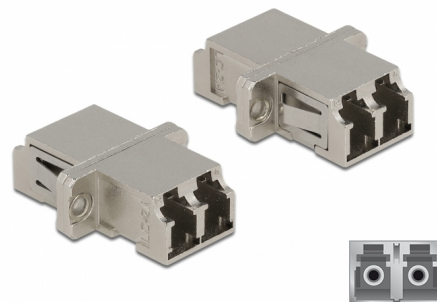

Delock Cuplaj optic din fibre LC Duplex mamă la LC Duplex mamă Single-mode metal

Descriere scurta

Cu acest cuplaj LC Duplex de la Delock, conectorii din fibre optice tată se pot conecta cu ușurință între ei. Cuplarea permite conectarea directă la cablul de fibră optică și este potrivit pentru montarea simplă în cutii de conexiuni din fibre optice, dulapuri și panouri tip buzunar.

Protecție împotriva prafului datorită capacului

Ambreiajul este echipat cu un capac potrivit pentru a proteja manșonul de praf și pentru a-l păstra curat.

**Nr. 86874**

EAN: 4043619868742

Țara de origine: China

Pachet: Pungă din plastic
cu închidere tip fermoar

Detalii tehnice

- Conectori:
 - 1 x LC Duplex mamă >
 - 1 x LC Duplex mamă
- Pentru fibră multi-mod
- Manșon din ceramică
- Cu capac de protecție împotriva prafului
- Montare prin suport metalic sau șuruburi
- 2 găuri de montare
- Diametrul orificiului de montare: 2,3 mm
- Distanță orificiu șurub: cca 18 mm
- Decupaj panou (LxÎ): aprox. 13,4 x 9,5 mm
- Temperatură în stare de funcționare: -20 °C ~ 70 °C
- Material: metal
- Dimensiunii (LxÎxÎ): aprox. 29,2 x 12,7 x 9,3 mm

Temperatură în stare de funcționare:	-20 °C ~ 70 °C
--------------------------------------	----------------

Physical characteristics

Material:	metal
Lungime:	29.2 mm
Width:	12,7 mm
Height:	9,3 mm