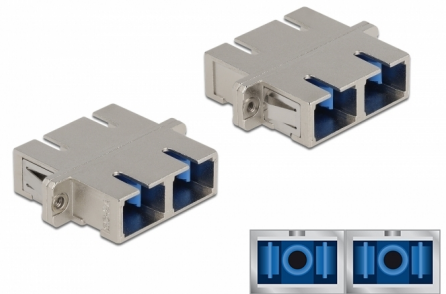

Delock Optisk fiberkopplare SC Duplex hona till SC Duplex hona singelläge metall

Beskrivning

Med SC Duplex-kopplingen från Delock kan optiska fiberanslutningar hane enkelt anslutas till varandra. Kopplingen gör det möjligt att skapa en direktanslutning till den optiska fiberkabeln och passar för enkel montering optiska fiberanslutningslådor, skåp och patchpaneler.

Skydd från dammskydd

Kopplingen är utrustad med ett lämpligt lock för att skydda bussningen från damm och hålla den ren.

Artikelnummer 86873

EAN: 4043619868735

Ursprungsland: China

Paket: Zippåse

Specifikationer

- Anslutning:
 - 1 x SC Duplex hona >
 - 1 x SC Duplex hona
- För singlemodfiber
- Keramisk hylsa
- Med dammskydd
- Montering via metallhållare eller skruvar
- 2 x monteringshål
- Monteringshål diameter: 2,4 mm
- Skruvhåldelning: ca 30,7 mm
- Panelutskärning (BxH): ca 26,6 x 9,5 mm
- Driftstemperatur: -20 °C ~ 70 °C
- Material: metall
- Mått (LxBxH): ca 34,7 x 27,5 x 9,3 mm

Driftstemperatur:	-20 °C ~ 70 °C
-------------------	----------------

Physical characteristics

Material:	metall
Längd:	34,7 mm
Width:	27,5 mm
Height:	9,3 mm