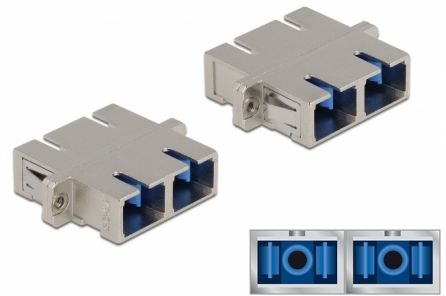

Delock Optická spojka ze zásuvky SC Duplex na zásuvku SC Duplex, Single-mode kov

Popis

S touto spojkou SC Duplex značky Delock lze snadno navzájem propojit dva zástrčkové konektory optických kabelů. Tato spojka umožňuje přímé připojení k optickému kabelu a je vhodná pro snadnou montáž do optických spojovacích skříní, skříněk a propojovacích panelů.

Ochrana protiprachovým krytem

Tato spojka je vybavena vhodnou čepičkou na ochranu objímky proti prachu a k zajištění její čistoty.

Číslo produktu 86873

EAN: 4043619868735

Země původu: China

Balení: Plastová taška se zipem

Technické detaily

- Konektor:
 - 1 x SC Duplex samice >
 - 1 x SC Duplex samice
- Pro Single mód optiku
- Keramická objímka
- S prachovou záslenkou
- Montáž prostřednictvím kovového držáku nebo šroubů
- 2 x montážní díry
- Průměr montážní díry: 2,4 mm
- Rozteč otvorů pro šroub: ca. 30,7 mm
- Výřez v panelu (ŠxV): cca. 26,6 x 9,5 mm
- Provozní teplota: -20 °C ~ 70 °C
- Materiál: kov
- Rozměry (DxŠxV): cca. 34,7 x 27,5 x 9,3 mm

Systemové požadavky

- Volný port SC Duplex samec
-

Obsah balení

- spojky SC Duplex vazební šlen
-

Příslušenství

Interface

Konektor 1:	1 x SC Duplex samice
Konektor 2:	1 x SC Duplex samice

Technical characteristics