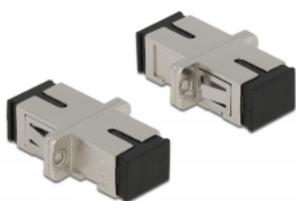

Delock Ζεύκτης Οπτικών Ινών SC Simplex θηλυκό προς SC Simplex θηλυκό Απλού ρυθμού μέταλλο

Περιγραφή

Με αυτό τον ζεύκτη SC Simplex της Delock, οι αρσενικοί σύνδεσμοι οπτικών ινών μπορούν εύκολα να συνδεθούν ο ένας στον άλλο. Η σύζευξη επιτρέπει την απευθείας σύνδεση στο καλώδιο οπτικών ινών και είναι κατάλληλο για απλή τοποθέτηση σε κυτία σύνδεσης οπτικών ινών, σε βάσεις και κατανεμητές.

Προστασία με κάλυμμα κατά της σκόνης

Η σύζευξη είναι εξοπλισμένη με το κατάλληλο κάλυμμα για να προστατεύει το σύνδεσμο από τη σκόνη και να το διατηρεί καθαρό.

Αρ. προϊόντος 86872

EAN: 4043619868728

Χώρα προέλευσης: China

Συσκευασία: Τσαντάκι με φερμουάρ

Προδιαγραφές

- Συνδετήρας:
 - 1 x SC Simplex θηλυκό >
 - 1 x SC Simplex θηλυκό
- Μονότροπο καλώδιο
- Κεραμικός σύνδεσμος
- Με κάλυμμα για τη σκόνη
- Τοποθέτηση με μεταλλικό συγκρατητή ή βίδες
- 2 x οπές ανάρτησης
- Διάμετρος εσοχής σύνδεσης : 2,4 mm
- Βήμα οπής βίδας: περ. 18 mm
- Οπή πίνακα (ΠxΥ): περ. 13,4 x 9,5 mm
- Θερμοκρασία λειτουργίας: -20 °C ~ 70 °C
- Υλικό: μέταλλο
- Διαστάσεις (ΜxΠxΥ): περ. 27,4 x 12,7 x 9,3 mm

Απαιτήσεις συστήματος

- Μια ελεύθερη αρσενική θύρα SC Simplex

Περιεχόμενα συσκευασίας

- SC Simplex σύζευξη

Εικόνες

Interface

Συνδετήρας 1:	1 x SC Simplex θηλυκό
Συνδετήρας 2:	1 x SC Simplex θηλυκό

Technical characteristics