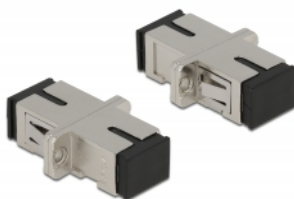

Delock Optická spojka ze zásuvky SC Simplex na zásuvku SC Simplex, Single-mode kov

Popis

S touto spojkou SC Simplex značky Delock lze snadno navzájem propojit dva zástrčkové konektory optických kabelů. Tato spojka umožňuje přímé připojení k optickému kabelu a je vhodná pro snadnou montáž do optických spojovacích skříní, skříněk a propojovacích panelů.

Ochrana protiprachovým krytem

Tato spojka je vybavena vhodnou čepičkou na ochranu objímky proti prachu a k zajištění její čistoty.

Číslo produktu 86872

EAN: 4043619868728

Země původu: China

Balení: Plastová taška se zipem

Technické detaily

- Konektor:
 - 1 x SC Simplex samice >
 - 1 x SC Simplex samice
- Pro Single mód optiku
- Keramická objímka
- S prachovou zásepkou
- Montáž prostřednictvím kovového držáku nebo šroubů
- 2 x montážní díry
- Průměr montážní díry: 2,4 mm
- Rozteč otvorů pro šroub: ca. 18 mm
- Výřez v panelu (ŠxV): cca. 13,4 x 9,5 mm
- Provozní teplota: -20 °C ~ 70 °C
- Materiál: kov
- Rozměry (DxŠxV): cca. 27,4 x 12,7 x 9,3 mm

Systemové požadavky

- Volný port SC Simplex samec
-

Obsah balení

- spojky SC Simplex vazební šlen
-

Příslušenství

Interface

Konektor 1:	1 x SC Simplex samice
Konektor 2:	1 x SC Simplex samice

Technical characteristics