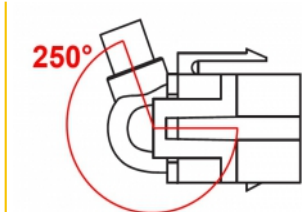

Delock Modul Keystone, USB 2.0 A, mamă 250° > USB 2.0 A, mamă, cu cablu negru

Descriere scurta

Acest modul de la Delock poate fi folosit pentru a extinde, de exemplu, un cablu USB. Grație dimensiunilor standard, acesta poate fi folosit pentru montare ușoară prin fixare, de exemplu într-un panou Keystone, pe o placă de suprafață sau într-o casetă montată pe o suprafață. Cablul scurt și orientat în unghi are o adâncime de montare redusă și permite instalarea compactă în locuri greu de accesat din interiorul echipamentului sau al conductelor de cabluri.

30 cm

Nr. 86870

EAN: 4043619868704

Țara de origine: China

Pachet: Pungă din plastic
cu închidere tip fermoar

Detalii tehnice

- Conectori:
 - 1 x USB 2.0 Tip-A, mamă >
 - 1 x USB 2.0 Tip-A, mamă
- Contacte placate cu aur
- Grosime cablu:
 - Linia de date 28 AWG
 - Linia de alimentare 24 AWG
- Pentru porturi Keystone de 19,2 x 14,9 mm
- Lungime, inclusiv conectori: cca. 30 cm

Pachetul contine

- Modul Keystone cu cablu

Imagini

General

Mounting type:	Modul tip Keystone
----------------	--------------------

Interface

External:	1 x USB 2.0 Tip-A mamă
Internal:	1 x USB 2.0 Tip-A mamă

Physical characteristics

Carcasa uloare:	negru
Cable length incl. connector:	30 cm