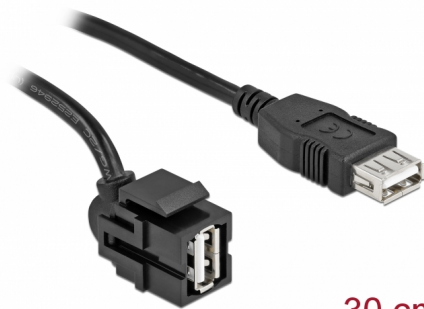

Delock Modul Keystone, USB 2.0 A, mamă 250° > USB 2.0 A, mamă, cu cablu negru

Descriere scurta

Acest modul de la Delock poate fi folosit pentru a extinde, de exemplu, un cablu USB. Grație dimensiunilor standard, acesta poate fi folosit pentru montare ușoară prin fixare, de exemplu într-un panou Keystone, pe o placă de suprafață sau într-o casetă montată pe o suprafață. Cablul scurt și orientat în unghi are o adâncime de montare redusă și permite instalarea compactă în locuri greu de accesat din interiorul echipamentului sau al conductelor de cabluri.

30 cm

Nr. 86870

EAN: 4043619868704

Țara de origine: China

Pachet: Pungă din plastic
cu închidere tip fermoar

Detalii tehnice

- Conectori:
 - 1 x USB 2.0 Tip-A, mamă >
 - 1 x USB 2.0 Tip-A, mamă
- Contacte placate cu aur
- Grosime cablu:
 - Linia de date 28 AWG
 - Linia de alimentare 24 AWG
- Pentru porturi Keystone de 19,2 x 14,9 mm
- Lungime, inclusiv conectori: cca. 30 cm

Pachetul contine

- Modul Keystone cu cablu

Imagini

General

Mounting type:	Modul tip Keystone
----------------	--------------------

Interface

External:	1 x USB 2.0 Tip-A mamă
Internal:	1 x USB 2.0 Tip-A mamă

Physical characteristics

Carcasa uloare:	negru
Cable length incl. connector:	30 cm