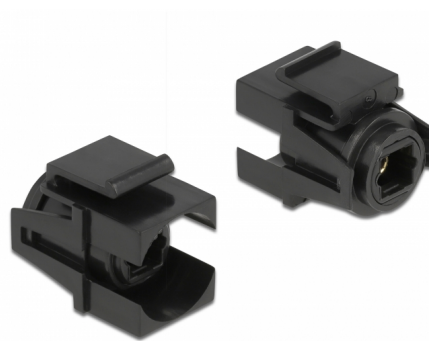

Delock Modul Keystone cu mufă TOSLINK mamă > TOSLINK mamă negru

Descriere scurta

Acest modul de la Delock poate fi folosit pentru a extinde, de exemplu, un cablu TOSLINK. Grație dimensiunilor standard, acesta poate fi folosit pentru montare ușoară prin fixare, de exemplu într-un panou Keystone, pe o placă de suprafață sau într-o casetă montată pe o suprafață. Cablul scurt și orientat în unghi are o adâncime de montare redusă și permite instalarea compactă în locuri greu de accesat din interiorul echipamentului sau al conductelor de cabluri.

**Nr. 86868**

EAN: 4043619868681

Țara de origine: China

Pachet: Pungă din plastic
cu închidere tip fermoar

Detalii tehnice

- Conectori:
 - 1 x TOSLINK mamă S/PDIF >
 - 1 x TOSLINK mamă S/PDIF
- Pentru porturi Keystone de 19,2 x 14,9 mm
- Dimensiunii (LxIxĂ): aprox. 25,3 x 21,0 x 16,6 mm

Pachetul contine

- Modul tip Keystone

General

Mounting type:	Modul tip Keystone
----------------	--------------------

Interface

External:	1 x TOSLINK mamă S/PDIF
Internal:	1 x TOSLINK mamă S/PDIF

Physical characteristics

Lungime:	25.3 mm
Width:	21 mm
Height:	16,6 mm
Colour:	negru