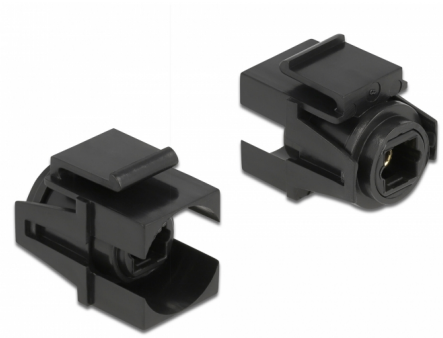

# Delock Keystone modul TOSLINK ženski > TOSLINK ženski crno

## Opis

Ovaj Delock modul može se koristiti za produživanje primjerice TOSLINK kabela. Uz standardizirane mjere, može se koristiti za laku ugradnju na primjerice Keystone prednju ploču ili kutiju za površinsko ugrađivanje. Kratki kutni kabel ima malu dubinu ugradnje i omogućuje ugradnju koja štedi prostor na teško dostupnim mjestima u opremi ili kanalicama.

## Tehnički podaci

- Priključak:
  - 1 x TOSLINK ženski S/PDIF >
  - 1 x TOSLINK ženski S/PDIF
- Za Keystone priključke dimenzija 19,2 x 14,9 mm
- Mjere (DxŠxV): oko 25,3 x 21,0 x 16,6 mm

## Physical characteristics

Duljina:	25.3 mm
Width:	21 mm
Height:	16,6 mm
Boja:	crne