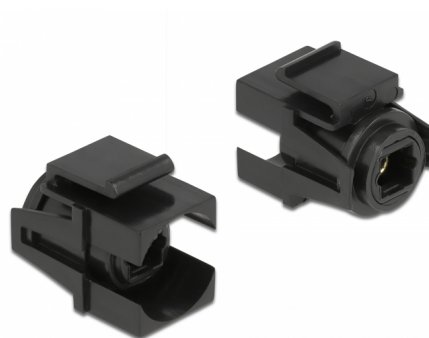

Delock Modulo Keystone TOSLINK femmina > TOSLINK femmina nero

Descrizione

Questo modulo Delock può essere utilizzato per estendere, ad esempio, un cavo TOSLINK. Con le sue dimensioni standard, può essere utilizzato per un facile montaggio a incastro, ad esempio in un sezionatore Keystone, un frontalino o una custodia da esterno. Il cavo corto ad angolo ha una piccola profondità di montaggio e consente un'installazione salvaspazio in luoghi difficili da raggiungere in apparecchiature o in canaline.

Articolo n. 86868

EAN: 4043619868681

Paese di origine: China

Pacchetto: Sacchetto in plastica con cerniera

Dettagli tecnici

- Connettori:
 - 1 x TOSLINK femmina S/PDIF >
 - 1 x TOSLINK femmina S/PDIF
- Per porte keystone con 19,2 x 14,9 mm
- Dimensioni (LxPxA): ca. 25,3 x 21,0 x 16,6 mm

Contenuto della confezione

- Modulo keystone

General

Mounting type:	Modulo keystone
----------------	-----------------

Interface

External:	1 x TOSLINK femmina S/PDIF
Internal:	1 x TOSLINK femmina S/PDIF

Physical characteristics

Lunghezza:	25.3 mm
Width:	21 mm
Height:	16,6 mm
Colour:	nero