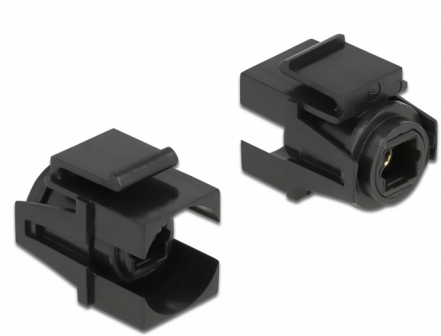

Delock Μονάδα Keystone TOSLINK θηλυκό > TOSLINK θηλυκό μαύρο

Περιγραφή

Αυτή η μονάδα από τη Delock μπορεί να χρησιμοποιηθεί για την επέκταση π.χ. ενός καλωδίου TOSLINK. Με τυποποιημένες διαστάσεις μπορεί να χρησιμοποιηθεί για την εύκολη συμπληρωματική στερέωση σε π.χ. πίνακα ηλεκτρικών συνδέσεων Keystone, πλάκα πρόσοψης ή κουτί στερέωσης επιφάνειας. Το κοντό καλώδιο με γωνίες έχει μικρό βάθος στερέωσης και επιτρέπει την εγκατάσταση για εξοικονόμηση χώρου σε δυσπρόσιτα σημεία, σε εξοπλισμό ή αγωγούς καλωδίων.

Αρ. προϊόντος 86868

EAN: 4043619868681

Χώρα προέλευσης: China

Συσκευασία: Τσαντάκι με φερμουάρ

Προδιαγραφές

- Συνδετήρας:
 - 1 x TOSLINK θηλυκό S/PDIF >
 - 1 x TOSLINK θηλυκό S/PDIF
- Για θύρες Keystone με 19,2 x 14,9 mm
- Διαστάσεις (ΜxΠxΥ): περ. 25,3 x 21,0 x 16,6 mm

Περιεχόμενα συσκευασίας

- Μονάδα Keystone

General

Mounting type:	Μονάδα Keystone
----------------	-----------------

Interface

Εξωτερικά:	1 x TOSLINK θηλυκό S/PDIF
Εσωτερικός:	1 x TOSLINK θηλυκό S/PDIF

Physical characteristics

Μήκος:	25.3 mm
Width:	21 mm
Height:	16,6 mm
Χρώμα:	μαύρο