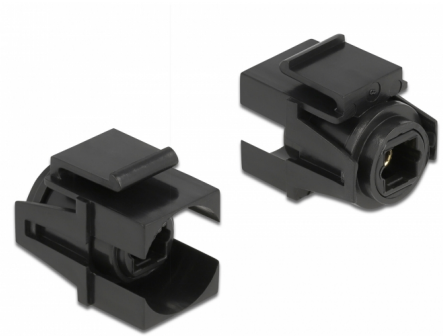

Delock Keystone modul TOSLINK samice > TOSLINK samice černá

Popis

Tento modul od Delocku může být použit k prodloužení např. kabelu TOSLINK. Díky jeho normalizovaným rozměrům může být použit pro snadnou montáž např. do Keystone patchpanelové lišty nebo montážní krabice. Krátký, úhlový kabel má malou montážní hloubku a umožňuje prostorově úspornou montáž v obtížně přístupných místech v zařízeních nebo v kabelových průchodkách.

Číslo produktu 86868

EAN: 4043619868681

Země původu: China

Balení: Plastová taška se zipem

Technické detaily

- Konektor:
 - 1 x TOSLINK samice S/PDIF >
 - 1 x TOSLINK samice S/PDIF
- Pro porty Keystone s 19,2 x 14,9 mm
- Rozměry (DxŠxV): cca. 25,3 x 21,0 x 16,6 mm

Obsah balení

- Keystone modul

General

Mounting type:	Keystone modul
----------------	----------------

Interface

Externí:	1 x TOSLINK samice S/PDIF
Interní:	1 x TOSLINK samice S/PDIF

Physical characteristics

Délka:	25.3 mm
Width:	21 mm
Height:	16,6 mm
Barva:	černá