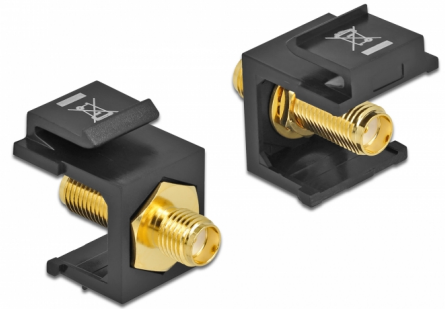

# Delock Keystone modul, SMA-csatlakozóhüvely > SMA-csatlakozóhüvely, fekete

## Leírás

Ez a Delock modul antenna kábelek csatlakoztatásához használható. Szabványos méretének köszönhetően egyszerű rögzítésre használható (pl. Keystone patch panelhez, védőlemezhez vagy felületre szerelhető dobozhoz).

## Műszaki adatok

- Csatlakozó:
  - 1 x SMA-hüvely >
  - 1 x SMA-hüvely
- Impedancia: 50 Ohm
- 19,2 x 14,9 mm-es Keystone csatlakozóportokhoz
- Szín: fekete
- Panel előtti hosszúság: kb. 7,1 mm
- Méretek (HxSzxM): kb. 24,5 x 16,3 x 22,3 mm

## Physical characteristics

Hosszúság:	24,5 mm
Width:	16,3 mm
Height:	22,3 mm
Szín:	fekete