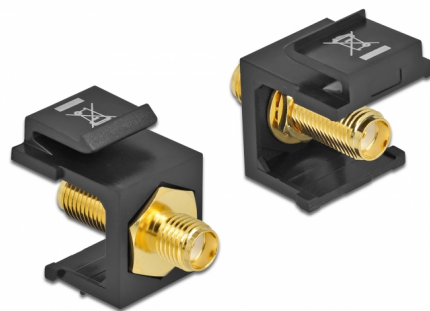

Delock Modul Keystone, SMA mamă > SMA mamă, negru

Descriere scurta

Acest modul de la Delock poate fi folosit pentru conecta cablurile de antenă. Grație dimensiunilor standard, acesta poate fi folosit pentru montare ușoară prin fixare, de exemplu într-un panou Keystone, pe o placă de suprafață sau într-o casetă montată pe o suprafață.

**Nr. 86866**

EAN: 4043619868667

Țara de origine: Taiwan,
Republic of ChinaPachet: Pungă din plastic
cu închidere tip fermoar

Detalii tehnice

- Conectori:
 - 1 x SMA mamă >
 - 1 x SMA mamă
- Impedanță: 50 Ohm
- Pentru porturi Keystone de 19,2 x 14,9 mm
- Culoare: negru
- Lungime pe fata panoului: aprox. 7,1 mm
- Dimensiunii (LxlxÎ): aprox. 24,5 x 16,3 x 22,3 mm

Pachetul contine

- Modul tip Keystone

General

Mounting type:	Modul tip Keystone
----------------	--------------------

Interface

External:	1 x SMA mamă
Internal:	1 x SMA mamă

Physical characteristics

Lungime:	24,5 mm
Width:	16,3 mm
Height:	22,3 mm
Colour:	negru