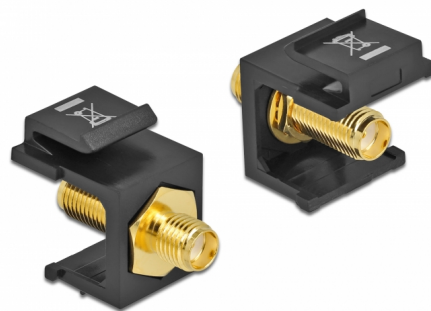

Delock Keystone modul SMA ženski > SMA ženski crno

Opis

Ovaj modul tvrtke Delock može se koristiti za spajanje kabele antene. Uz standardizirane mjere, može se koristiti za laku ugradnju na primjerice Keystone prednju ploču ili kutiju za površinsko ugrađivanje.

Predmet br. 86866

EAN: 4043619868667

Zemlja podrijetla: Taiwan,
Republic of China

Pakiranje: Plastična
vrećica sa zip zatvaračem

Tehnički podaci

- Priključak:
 - 1 x SMA ženski >
 - 1 x SMA ženski
- Impedancija: 50 ohma
- Za Keystone priključke dimenzija 19,2 x 14,9 mm
- Boja: crno
- Duljina ispred ploče: oko 7,1 mm
- Mjere (DxŠxV): oko 24,5 x 16,3 x 22,3 mm

Sadržaj pakiranja

- Keystone modul

General

Mounting type:	Keystone modul
----------------	----------------

Interface

Vanjski:	1 x SMA ženski
Unutarnji:	1 x SMA ženski

Physical characteristics

Duljina:	24,5 mm
Width:	16,3 mm
Height:	22,3 mm
Boja:	crne