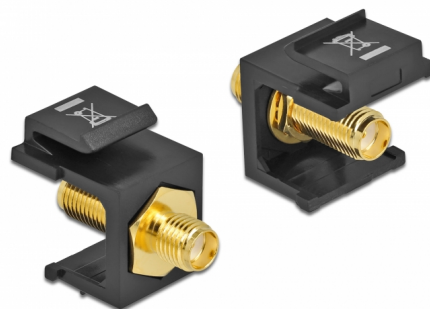

# Delock Modulo Keystone SMA femmina > SMA femmina nero

## Descrizione

Questo modulo Delock può essere utilizzato per collegare i cavi dell'antenna. Con le sue dimensioni standard, può essere utilizzato per un facile montaggio a incastro, ad esempio in un sezionatore Keystone, un frontalino o una custodia da esterno.

## Dettagli tecnici

- Connettori:
  - 1 x SMA femmina >
  - 1 x SMA femmina
- Impedenza: 50 Ohm
- Per porte keystone con 19,2 x 14,9 mm
- Colore: nero
- Lunghezza nella parte anteriore del pannello: ca. 7,1 mm
- Dimensioni (LxPxA): ca. 24,5 x 16,3 x 22,3 mm

### Physical characteristics

Lunghezza:	24,5 mm
Width:	16,3 mm
Height:	22,3 mm
Colour:	nero