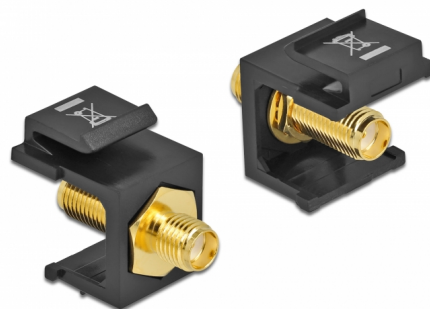

Delock Μονάδα Keystone SMA θηλυκό > SMA θηλυκό μαύρο

Περιγραφή

Αυτή η μονάδα της Delock μπορεί να χρησιμοποιηθεί για σύνδεση καλωδίων κεραίας. Με τυποποιημένες διαστάσεις μπορεί να χρησιμοποιηθεί για την εύκολη συμπληρωματική στερέωση σε π.χ. πίνακα ηλεκτρικών συνδέσεων Keystone, πλάκα πρόσοψης ή κουτί στερέωσης επιφάνειας.

Αρ. προϊόντος 86866

EAN: 4043619868667

Χώρα προέλευσης:
Taiwan, Republic of
China

Συσκευασία: Τσαντάκι με
φερμουάρ

Προδιαγραφές

- Συνδετήρας:
1 x SMA θηλυκό >
1 x SMA θηλυκό
- Σύνθετη αντίσταση: 50 Ohm
- Για θύρες Keystone με 19,2 x 14,9 mm
- Χρώμα: μαύρο
- Μήκος μπροστά από τη ράβδο σύνδεσης: περ. 7,1 χιλ.
- Διαστάσεις (ΜxΠxΥ): περ. 24,5 x 16,3 x 22,3 mm

Περιεχόμενα συσκευασίας

- Μονάδα Keystone

General

| | |
|----------------|-----------------|
| Mounting type: | Μονάδα Keystone |
|----------------|-----------------|

Interface

| | |
|-------------|----------------|
| Εξωτερικά: | 1 x SMA θηλυκό |
| Εσωτερικός: | 1 x SMA θηλυκό |

Physical characteristics

| | |
|---------|---------|
| Μήκος: | 24,5 mm |
| Width: | 16,3 mm |
| Height: | 22,3 mm |
| Χρώμα: | μαύρο |