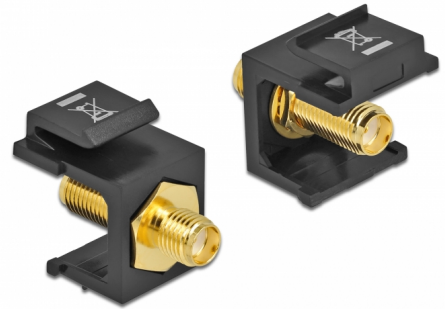

Delock Keystone modul SMA samice > SMA samice černá

Popis

Tento modul od Delocku může být použit pro připojení anténních kabelů. Díky jeho normalizovaným rozměrům může být použit pro snadnou montáž např. do Keystone patchpanelové lišty nebo montážní krabice.

Číslo produktu 86866

EAN: 4043619868667

Země původu: Taiwan,
Republic of China

Balení: Plastová taška se
zipem

Technické detaily

- Konektor:
 - 1 x SMA samice >
 - 1 x SMA samice
- Impedance: 50 Ohm
- Pro porty Keystone s 19,2 x 14,9 mm
- Barva: černá
- Vzdálenost před panelem: cca. 7,1 mm
- Rozměry (DxŠxV): cca. 24,5 x 16,3 x 22,3 mm

Obsah balení

- Keystone modul

General

Mounting type:	Keystone modul
----------------	----------------

Interface

Externí:	1 x SMA samice
Interní:	1 x SMA samice

Physical characteristics

Délka:	24,5 mm
Width:	16,3 mm
Height:	22,3 mm
Barva:	černá