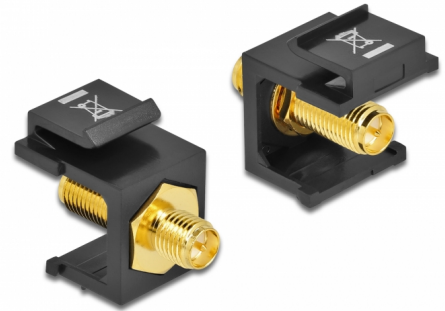

Delock Keystone-modul RP-SMA hona > RP-SMA hona svart

Beskrivning

Den här modulen från Delock kan användas för att ansluta antennkablar. Tack vare sina standardmått kan den användas för enkel montering som knäpps på plats i t.ex. en Keystone-patchpanel, frontplatta eller extern monteringsbox.

Artikelnummer 86865

EAN: 4043619868650

Ursprungsland: Taiwan,
Republic of China

Paket: Zippåse

Specifikationer

- Anslutning:
 - 1 x RP-SMA-hona >
 - 1 x RP-SMA-hona
- Impedans: 50 Ohm
- För Keystone-portar med 19,2 x 14,9 mm
- Färg: svart
- Längd framför panelen: ca. 7,1 mm
- Mått (LxBxH): ca 24,5 x 16,3 x 22,3 mm

Paketets innehåll

- Keystone-modul

General

Mounting type:	Keystone-modul
----------------	----------------

Interface

Extern:	1 x RP-SMA-hona
Intern:	1 x RP-SMA-hona

Physical characteristics

Längd:	24,5 mm
Width:	16,3 mm
Height:	22,3 mm
Färg:	svart