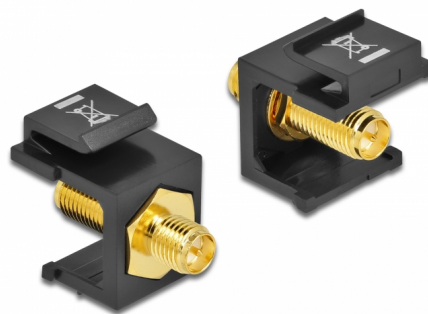

Delock Modul Keystone, RP-SMA mamă > RP-SMA mamă, negru

Descriere scurta

Acest modul de la Delock poate fi folosit pentru conecta cablurile de antenă. Grație dimensiunilor standard, acesta poate fi folosit pentru montare ușoară prin fixare, de exemplu într-un panou Keystone, pe o placă de suprafață sau într-o casetă montată pe o suprafață.

**Nr. 86865**

EAN: 4043619868650

Țara de origine: Taiwan,
Republic of ChinaPachet: Pungă din plastic
cu închidere tip fermoar

Detalii tehnice

- Conectori:
 - 1 x RP-SMA mamă >
 - 1 x RP-SMA mamă
- Impedanță: 50 Ohm
- Pentru porturi Keystone de 19,2 x 14,9 mm
- Culoare: negru
- Lungime pe fata panoului: aprox. 7,1 mm
- Dimensiunii (LxIxÎ): aprox. 24,5 x 16,3 x 22,3 mm

Pachetul contine

- Modul tip Keystone

General

Mounting type:	Modul tip Keystone
----------------	--------------------

Interface

External:	1 x RP-SMA mamă
Internal:	1 x RP-SMA mamă

Physical characteristics

Lungime:	24,5 mm
Width:	16,3 mm
Height:	22,3 mm
Colour:	negru