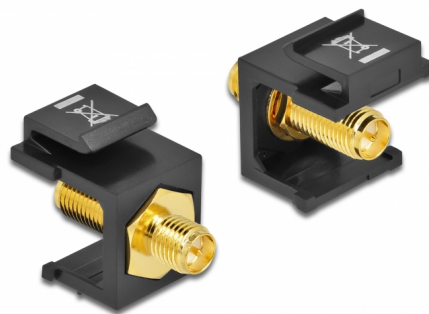

Delock Keystone modul RP-SMA ženski > RP-SMA ženski crno

Opis

Ovaj modul tvrtke Delock može se koristiti za spajanje kabele antene. Uz standardizirane mjere, može se koristiti za laku ugradnju na primjerice Keystone prednju ploču ili kutiju za površinsko ugrađivanje.

Predmet br. 86865

EAN: 4043619868650

Zemlja podrijetla: Taiwan,
Republic of China

Pakiranje: Plastična
vrećica sa zip zatvaračem

Tehnički podaci

- Priključak:
 - 1 x RP-SMA ženski >
 - 1 x RP-SMA ženski
- Impedancija: 50 ohma
- Za Keystone priključke dimenzija 19,2 x 14,9 mm
- Boja: crno
- Duljina ispred ploče: oko 7,1 mm
- Mjere (DxŠxV): oko 24,5 x 16,3 x 22,3 mm

Sadržaj pakiranja

- Keystone modul

General

Mounting type:	Keystone modul
----------------	----------------

Interface

Vanjski:	1 x RP-SMA ženski
Unutarnji:	1 x RP-SMA ženski

Physical characteristics

Duljina:	24,5 mm
Width:	16,3 mm
Height:	22,3 mm
Boja:	crne