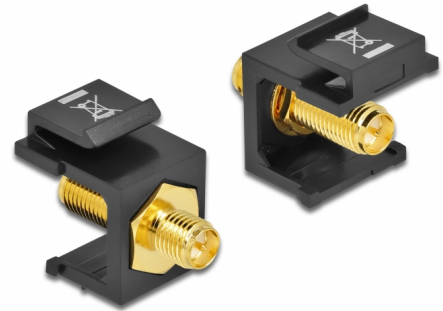

Delock Μονάδα Keystone RP-SMA θηλυκό > RP-SMA θηλυκό μαύρο

Περιγραφή

Αυτή η μονάδα της Delock μπορεί να χρησιμοποιηθεί για σύνδεση καλωδίων κεραίας. Με τυποποιημένες διαστάσεις μπορεί να χρησιμοποιηθεί για την εύκολη συμπληρωματική στερέωση σε π.χ. πίνακα ηλεκτρικών συνδέσεων Keystone, πλάκα πρόσοψης ή κουτί στερέωσης επιφάνειας.

Αρ. προϊόντος 86865

EAN: 4043619868650

Χώρα προέλευσης:
Taiwan, Republic of
China

Συσκευασία: Τσαντάκι με
φερμουάρ

Προδιαγραφές

- Συνδετήρας:
1 x RP-SMA θηλυκό >
1 x RP-SMA θηλυκό
- Σύνθετη αντίσταση: 50 Ohm
- Για θύρες Keystone με 19,2 x 14,9 mm
- Χρώμα: μαύρο
- Μήκος μπροστά από τη ράβδο σύνδεσης: περ. 7,1 χιλ.
- Διαστάσεις (ΜxΠxΥ): περ. 24,5 x 16,3 x 22,3 mm

Περιεχόμενα συσκευασίας

- Μονάδα Keystone

General

| | |
|----------------|-----------------|
| Mounting type: | Μονάδα Keystone |
|----------------|-----------------|

Interface

| | |
|-------------|-------------------|
| Εξωτερικά: | 1 x RP-SMA θηλυκό |
| Εσωτερικός: | 1 x RP-SMA θηλυκό |

Physical characteristics

| | |
|---------|---------|
| Μήκος: | 24,5 mm |
| Width: | 16,3 mm |
| Height: | 22,3 mm |
| Χρώμα: | μαύρο |