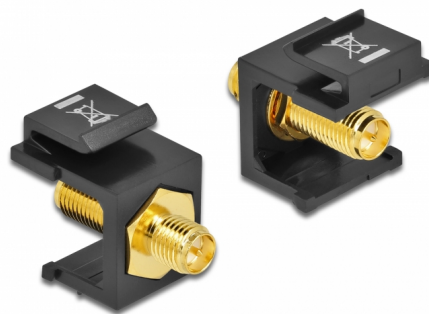

Delock Keystone modul RP-SMA samice > RP-SMA samice černá

Popis

Tento modul od Delocku může být použit pro připojení anténních kabelů. Díky jeho normalizovaným rozměrům může být použit pro snadnou montáž např. do Keystone patchpanelové lišty nebo montážní krabice.

Číslo produktu 86865

EAN: 4043619868650

Země původu: Taiwan,
Republic of China

Balení: Plastová taška se
zipem

Technické detaily

- Konektor:
 - 1 x RP-SMA samice >
 - 1 x RP-SMA samice
- Impedance: 50 Ohm
- Pro porty Keystone s 19,2 x 14,9 mm
- Barva: černá
- Vzdálenost před panelem: cca. 7,1 mm
- Rozměry (DxŠxV): cca. 24,5 x 16,3 x 22,3 mm

Obsah balení

- Keystone modul

General

Mounting type:	Keystone modul
----------------	----------------

Interface

Externí:	1 x RP-SMA samice
Interní:	1 x RP-SMA samice

Physical characteristics

Délka:	24,5 mm
Width:	16,3 mm
Height:	22,3 mm
Barva:	černá