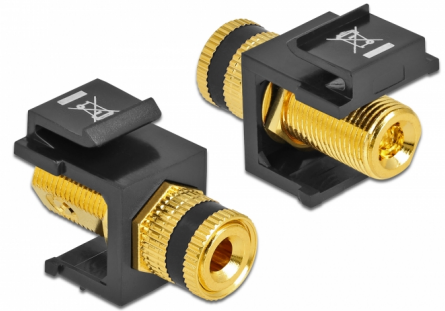

Delock Σημείο προσκόλλησης μονάδας Keystone > παξιμάδι με σπείρωμα μαύρο / μαύρη

Περιγραφή

Αυτή η μονάδα της Delock μπορεί να χρησιμοποιηθεί για την επέκταση π.χ. ενός καλωδίου ηχείων. Με τις τυποποιημένες διαστάσεις της μπορεί να χρησιμοποιηθεί για εύκολη εφαρμογή στην στερέωση π.χ. σε έναν πίνακα συνδέσεων Keystone, σε πλάκα πρόσοψης ή κουτί στερέωσης επιφάνειας.

Αρ. προϊόντος 86864

EAN: 4043619868643

Χώρα προέλευσης:
Taiwan, Republic of
China

Συσκευασία: Τσαντάκι με
φερμουάρ

Προδιαγραφές

- Συνδετήρας:
εξωτερικά: 1 x σημείο προσκόλλησης
εσωτερικά: 1 x παξιμάδι με σπείρωμα
- Επισήμανση: μαύρη
- Τύπος κουβारीού: 3/8" - 32 UNEF
- Επιχρυσωμένο βύσμα
- Για θύρες Keystone με 19,2 x 14,9 mm
- Διαστάσεις (ΜxΠxΥ): περ. 28,8 x 16,3 x 22,3 mm
- Μήκος μπροστά από τη ράβδο σύνδεσης: περ. 10,3 χιλ.

Περιεχόμενα συσκευασίας

- Μονάδα Keystone

General

Mounting type:	Μονάδα Keystone
----------------	-----------------

Interface

Εξωτερικά:	1 x σημείο προσκόλλησης
Εσωτερικός:	1 x παξιμάδι με σπείρωμα

Physical characteristics

Περίβλημα Χρώμα:	μαύρο
Μήκος:	28.8 mm
Width:	16,3 mm
Height:	22,3 mm
Χρώμα:	μαύρο