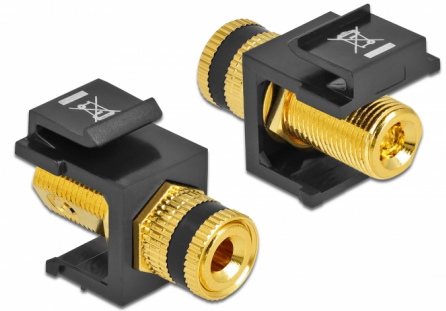

Delock Keystone Modul Polklemme > Gewindebuchse schwarz / schwarz

Beschreibung

Dieses Modul von Delock kann z. B. zum Verlängern eines Lautsprecherkabels verwendet werden. Durch die standardisierten Abmessungen ist es zur einfachen Snap-In Montage in verschiedenen Halterungen, wie z. B. Keystone Patchpanel, Dosen oder Gehäuse geeignet.

Artikel-Nr. 86864

EAN: 4043619868643

Ursprungsland: Taiwan,
Republic of China

Verpackung:
Wiederverschließbare
Tüte

Technische Daten

- Anschlüsse:
extern: 1 x Polklemme
intern: 1 x Gewindebuchse
- Markierung: schwarz
- Gewindetyp: 3/8" - 32 UNEF
- Konnektoren mit Goldauflage
- Zum Einbau in Keystone Halterungen mit 19,2 x 14,9 mm
- Gehäusefarbe: schwarz
- Länge vor der Frontblende: ca. 10,3 mm
- Maße (LxBxH): ca. 28,8 x 16,3 x 22,3 mm

Packungsinhalt

- Keystone Modul

Allgemein

Montageart:	Keystone Modul
-------------	----------------

Schnittstelle

Extern:	1 x Polklemme
Intern:	1 x Gewindebuchse

Physikalische Eigenschaften

Gehäusefarbe:	schwarz
Länge:	28,8 mm
Breite:	16,3 mm
Höhe:	22,3 mm
Farbe:	schwarz