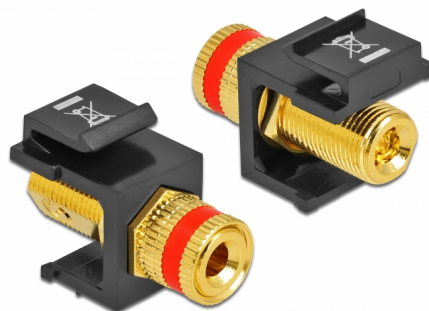

Delock Gniazdo bananowe moduł Keystone z czerwony / nakrętką

Opis

Moduł Delock do wykorzystania jako przedłużacz kabla głośnikowego. Dzięki zestandaryzowanym wymiarom, może być on używany do łatwego montażu sposobem zaciskowym, np. w panelach krosowniczych keystone, płytach czołowych lub puszkach naściennych.

Numer artykułu 86863

EAN: 4043619868636

Kraj pochodzenia:
Taiwan, Republic of
China

Opakowanie: Torba na
zamek błyskawiczny

Szczegóły techniczne

- Złącze:
zewnątrzne: 1 x gniazdo bananowe
wewnętrzne: 1 x nakrętka gwintowana
- Oznaczenia: czerwony
- Rodzaj gwintu: 3/8" - 32 UNEF
- Pozłacane złącze
- Dla portów keystone z 19,2 x 14,9 mm
- Obudowa kolor: czarny
- Długość z przodu panelu: ok. 10,3 mm
- Wymiary (DxSxW): 28,8 x 16,3 x 22,3 mm

Zawartość opakowania

- Moduł keystone

General

Mounting type:	Moduł keystone
----------------	----------------

Interface

Zewnętrzne:	1 x gniazdo bananowe
Wewnętrzne:	1 x nakrętka gwintowana

Physical characteristics

Obudowa kolor:	czarny
Długość:	28.8 mm
Width:	16,3 mm
Height:	22,3 mm
Kolor:	czerwony