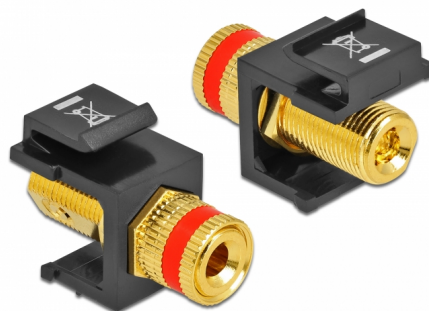

## Delock Spojni držač Keystone modula > navojna matica crvena / crna

### Opis

Ovaj modul tvrtke Delock može se koristiti za produžetak, primjerice, kabela zvučnika. S obzirom da ima standardizirane dimenzije, može se koristiti za ugradnju s jednostavnim nasjedanjem, npr. u Keystone komunikacijskom panelu, prednjoj ploči ili kutiji za površinsku ugradnju.

### Tehnički podaci

- Priključak:
  - vanjski: 1 x spojni držač
  - unutarnji: 1 x navojna matica
- Oznaka: crvena
- Vrsta navoja: 3/8" - 32 UNEF
- Pozlaćeni priključak
- Za Keystone priključke dimenzija 19,2 x 14,9 mm
- Kućište boja: crno
- Duljina ispred ploče: oko 10,3 mm
- Mjere (DxŠxV): 28,8 x 16,3 x 22,3 mm

## Physical characteristics

Kućište boja:	crne
Duljina:	28.8 mm
Width:	16,3 mm
Height:	22,3 mm
Boja:	crvena