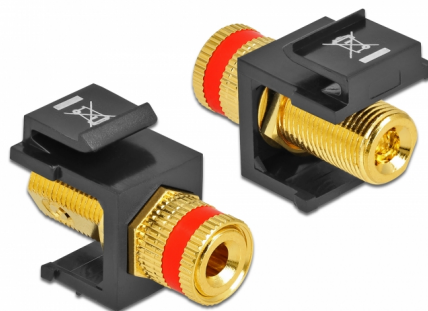

Delock Σημείο προσκόλλησης μονάδας Keystone > παξιμάδι με σπείρωμα κόκκινος / μαύρο

Περιγραφή

Αυτή η μονάδα της Delock μπορεί να χρησιμοποιηθεί για την επέκταση π.χ. ενός καλωδίου ηχείων. Με τις τυποποιημένες διαστάσεις της μπορεί να χρησιμοποιηθεί για εύκολη εφαρμογή στην στερέωση π.χ. σε έναν πίνακα συνδέσεων Keystone, σε πλάκα πρόσοψης ή κουτί στερέωσης επιφάνειας.

Αρ. προϊόντος 86863

EAN: 4043619868636

Χώρα προέλευσης:
Taiwan, Republic of
China

Συσκευασία: Τσαντάκι με
φερμουάρ

Προδιαγραφές

- Συνδετήρας:
εξωτερικά: 1 x σημείο προσκόλλησης
εσωτερικά: 1 x παξιμάδι με σπείρωμα
- Επισήμανση: κόκκινος
- Τύπος κουβारीού: 3/8" - 32 UNEF
- Επιχρυσωμένο βύσμα
- Για θύρες Keystone με 19,2 x 14,9 mm
- Περιβλήμα Χρώμα: μαύρο
- Μήκος μπροστά από τη ράβδο σύνδεσης: περ. 10,3 χιλ.
- Διαστάσεις (ΜxΠxΥ): 28,8 x 16,3 x 22,3 mm

Περιεχόμενα συσκευασίας

- Μονάδα Keystone

General

Mounting type:	Μονάδα Keystone
----------------	-----------------

Interface

Εξωτερικά:	1 x σημείο προσκόλλησης
Εσωτερικός:	1 x παξιμάδι με σπείρωμα

Physical characteristics

Περίβλημα Χρώμα:	μαύρο
Μήκος:	28.8 mm
Width:	16,3 mm
Height:	22,3 mm
Χρώμα:	κόκκινος