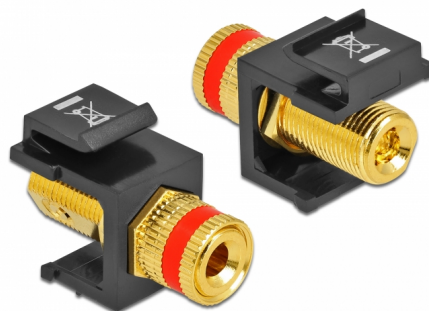

## Delock Borne de connexion de module Keystone > écrou fileté rouge / noir

### Description

Ce module de Delock peut être utilisé pour étendre, par exemple, un câble de haut-parleur. Avec ses dimensions normalisées, il peut être utilisé pour un montage facile par encliquetage dans un panneau de brassage Keystone, une plaque frontale ou un boîtier à montage en surface.

### Détails techniques

- Connecteurs :  
externe : 1 x borne de connexion  
interne : 1 x écrou fileté
- Marquage : rouge
- Type de filetage : 3/8" - 32 UNEF
- Connecteur plaqué or
- Pour ports Keystone 19,2 x 14,9 mm
- Boîtier couleur: noir
- Longueur devant le panneau : env. 10,3 mm
- Dimensions (LxlxH) : 28,8 x 16,3 x 22,3 mm

## Interface

Externe:	1 x borne de connexion
Interne:	1 x écrou fileté