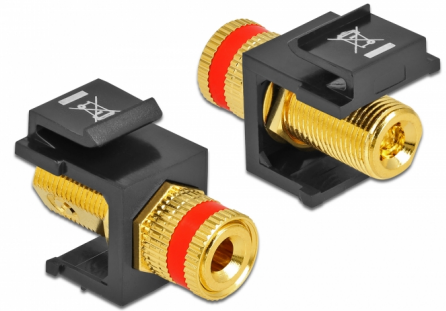

Delock Keystone Modul Polklemme > Gewindebuchse rot / schwarz

Beschreibung

Dieses Modul von Delock kann z. B. zum Verlängern eines Lautsprecherkabels verwendet werden. Durch die standardisierten Abmessungen ist es zur einfachen Snap-In Montage in verschiedenen Halterungen, wie z. B. Keystone Patchpanel, Dosen oder Gehäuse geeignet.

Artikel-Nr. 86863

EAN: 4043619868636

Ursprungsland: Taiwan,
Republic of China

Verpackung:
Wiederverschließbare
Tüte

Technische Daten

- Anschlüsse:
extern: 1 x Polklemme
intern: 1 x Gewindebuchse
- Markierung: rot
- Gewindetyp: 3/8" - 32 UNEF
- Konnektoren mit Goldauflage
- Zum Einbau in Keystone Halterungen mit 19,2 x 14,9 mm
- Gehäusefarbe: schwarz
- Länge vor der Frontblende: ca. 10,3 mm
- Maße (LxBxH): ca. 28,8 x 16,3 x 22,3 mm

Packungsinhalt

- Keystone Modul

Allgemein

Montageart:	Keystone Modul
-------------	----------------

Schnittstelle

Extern:	1 x Polklemme
Intern:	1 x Gewindebuchse

Physikalische Eigenschaften

Gehäusefarbe:	schwarz
Länge:	28,8 mm
Breite:	16,3 mm
Höhe:	22,3 mm
Farbe:	rot