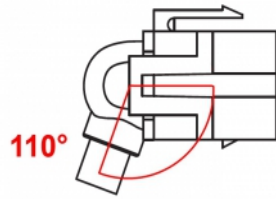

Delock Keystone-modul mini DisplayPort hona 110° > mini DisplayPort hane med kabel vit

Beskrivning

Denna modul från Delock kan användas för att utöka t.ex. en mini DisplayPort-kabel. Tack vare sina standardmått kan den användas för enkel montering som knäpps på plats i t.ex. en Keystone-patchpanel, frontplatta eller extern monteringsbox. Den korta, vinklade kabeln har ett litet monteringsdjup, vilket möjliggör en montering som sparar utrymme på platser som är svåra att nå i en utrustning eller kabelkanaler.

Artikelnummer 86860

EAN: 4043619868605

Ursprungsland: China

Paket: Zippåse

Specifikationer

- Anslutning:
 - extern:
 - 1 x mini DisplayPort hona
 - intern:
 - 1 x mini DisplayPort hane
- Överför ljud- och videosignaler
- Dataöverföringshastighet upp till 21,6 Gb/s
- Upplösning upp till: 3840 x 2160 @ 60 Hz (beroende på systemet och ansluten maskinvara)
- För Keystone-portar med 19,2 x 14,9 mm
- Färg: vit
- Längd inkl. kontakter: ca. 50 cm

Systemkrav

- En ledig mini DisplayPort-port hane

Paketets innehåll

- Keystone-modul med kabel

Bilder

General

Mounting type:	Keystone-modul
----------------	----------------

Interface

Extern:	1 x mini DisplayPort hona
Intern:	1 x mini DisplayPort hane

Physical characteristics

Hölje färg:	vit
Cable length incl. connector:	50 cm