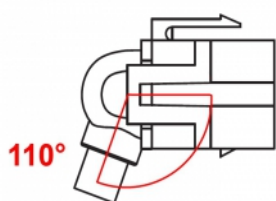

Delock Modul Keystone, mini DisplayPort mamă 110° > mini DisplayPort tată, cu cablu alb

Descriere scurta

Acest modul de la Delock poate fi folosit pentru a extinde, de exemplu, un cablu mini DisplayPort. Grație dimensiunilor standard, acesta poate fi folosit pentru montare ușoară prin fixare, de exemplu într-un panou Keystone, pe o placă de suprafață sau într-o casetă montată pe o suprafață. Cablul scurt și orientat în unghi are o adâncime de montare redusă și permite instalarea compactă în locuri greu de accesat din interiorul echipamentului sau al conductelor de cabluri.

50 cm

Nr. 86860

EAN: 4043619868605

Țara de origine: China

Pachet: Pungă din plastic
cu închidere tip fermoar

Detalii tehnice

- Conectori:
 - extern:
 - 1 x mini DisplayPort mamă
 - intern:
 - 1 x mini DisplayPort tată
- Transfer al semnalelor audio și video
- Rată de transfer a datelor de până la 21,6 Gb/s
- Rezoluție de până la 3840 x 2160 @ 60 Hz (în funcție de sistem și de componentele hardware conectate)
- Pentru porturi Keystone de 19,2 x 14,9 mm
- Culoare: alb
- Lungimea incl. conectori: aprox. 50 cm

Cerinte de sistem

- Un port mini DisplayPort tată disponibil

Pachetul contine

- Modul Keystone cu cablu

Imagini

General

Mounting type:	Modul tip Keystone
----------------	--------------------

Interface

External:	1 x mini DisplayPort mamă
Internal:	1 x mini DisplayPort tată

Physical characteristics

Carcasa uoare:	alb
Cable length incl. connector:	50 cm