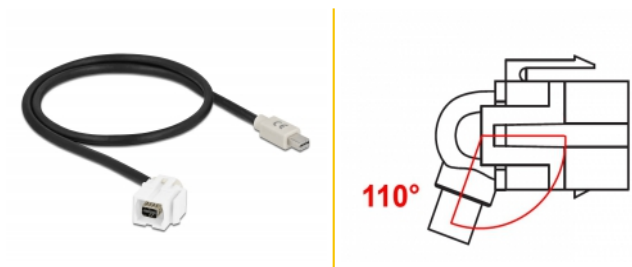

Contenuto della confezione

- Modulo Keystone con cavo

Immagini