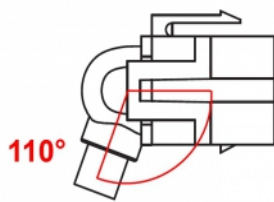

Delock Μονάδα Keystone mini DisplayPort θηλυκό 110° > mini DisplayPort αρσενικό με καλώδιο λευκό

Περιγραφή

Αυτή η μονάδα από τη Delock μπορεί να χρησιμοποιηθεί για την επέκταση π.χ. ενός καλωδίου mini DisplayPort. Με τυποποιημένες διαστάσεις μπορεί να χρησιμοποιηθεί για την εύκολη συμπληρωματική στερέωση σε π.χ. πίνακα ηλεκτρικών συνδέσεων Keystone, πλάκα πρόσοψης ή κουτί στερέωσης επιφάνειας. Το κοντό καλώδιο με γωνίες έχει μικρό βάθος στερέωσης και επιτρέπει την εγκατάσταση για εξοικονόμηση χώρου σε δυσπρόσιτα σημεία, σε εξοπλισμό ή αγωγούς καλωδίων.

50 cm

Αρ. προϊόντος 86860

EAN: 4043619868605

Χώρα προέλευσης: China

Συσκευασία: Τσαντάκι με φερμουάρ

Προδιαγραφές

- Συνδετήρας:
εξωτερικά:
1 x mini DisplayPort θηλυκό
εσωτερικά:
1 x mini DisplayPort θηλυκή
- Μεταφορά ηχητικών σημάτων και σημάτων βίντεο
- Ρυθμός μεταφοράς δεδομένων της τάξης των 21,6 Gb/s
- Ανάλυση έως και 3840 x 2160 @ 60 Hz (ανάλογα με το σύστημα και το συνδεδεμένο υλικό)
- Για θύρες Keystone με 19,2 x 14,9 mm
- Χρώμα: λευκό
- Μήκος συμπεριλ. συνδέσμου: περ. 50 cm

Απαιτήσεις συστήματος

- Μια ελεύθερη αρσενική θύρα mini DisplayPort

Περιεχόμενα συσκευασίας

- Μονάδα Keystone με καλώδιο

Εικόνες

General

Mounting type:	Μονάδα Keystone
----------------	-----------------

Interface

Εξωτερικά:	1 x mini DisplayPort θηλυκό
Εσωτερικός:	1 x mini DisplayPort αρσενικό

Physical characteristics

Περίβλημα Χρώμα:	λευκό
Cable length incl. connector:	50 cm