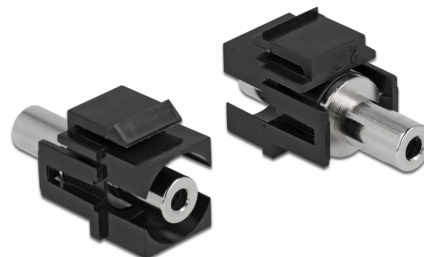

Delock Modul Keystone mufă stereo mamă 3,5 mm 3 pini la mufă stereo mamă 3,5 mm 3 pini negru

Descriere scurta

Acest modul de la Delock poate fi utilizat pentru a extinde, de exemplu, un cablu stereo. Cu dimensiunile sale standardizate, acesta poate fi utilizat pentru montare cu fixare rapidă în, de ex., un panou de conectare tip Keystone, o mască sau o cutie cu montare la suprafață.

Nr. 86859

EAN: 4043619868599

Țara de origine: China

Pachet: Pungă din plastic
cu închidere tip fermoar

Detalii tehnice

- Conectori:
 - 1 x mufă stereo mamă, 3,5 mm, 3 pini >
 - 1 x 3,5 mm mufă stereo mamă cu 3 pini
- Conectori placat cu aur
- Pentru porturi Keystone de 19,2 x 14,9 mm
- Culoare: negru
- Dimensiunii (LxlxÎ): aprox. 36,2 x 16,8 x 21,7 mm

Pachetul contine

- Modul tip Keystone

General

Mounting type:	Modul tip Keystone
----------------	--------------------

Interface

External:	1 x 3,5 mm mufă stereo mamă cu 3 pini
Internal:	1 x 3,5 mm mufă stereo mamă cu 3 pini

Physical characteristics

Carcasa uloare:	negru
Lungime:	36.2 mm
Width:	16,8 mm
Height:	21,7 mm