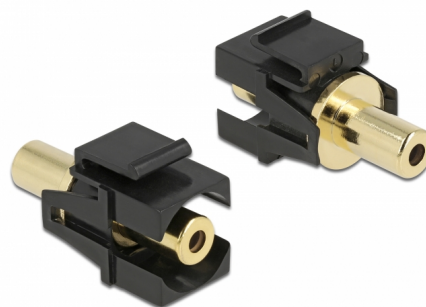

Delock Modul Keystone mufă stereo mamă 3,5 mm 3 pini la mufă stereo mamă 3,5 mm 3 pini negru placat cu aur

Descriere scurta

Acest modul de la Delock poate fi utilizat pentru a extinde, de exemplu, un cablu stereo. Cu dimensiunile sale standardizate, acesta poate fi utilizat pentru montare cu fixare rapidă în, de ex., un panou de conectare tip Keystone, o mască sau o cutie cu montare la suprafață.

Nr. 86858

EAN: 4043619868582

Țara de origine: China

Pachet: Pungă din plastic
cu închidere tip fermoar

Detalii tehnice

- Conectori:
  - 1 x mufă stereo mamă, 3,5 mm, 3 pini >
  - 1 x 3,5 mm mufă stereo mamă cu 3 pini
- Conectori placat cu aur
- Pentru porturi Keystone de 19,2 x 14,9 mm
- Culoare: negru
- Dimensiunii (LxlxÎ): aprox. 36,0 x 16,8 x 21,6 mm

Pachetul contine

- Modul tip Keystone