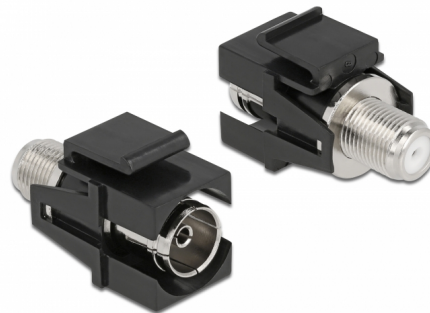

Delock Keystone θηλυκή Μονάδα IEC > F θηλυκή μαύρο

Περιγραφή

Αυτή η μονάδα της Delock μπορεί να χρησιμοποιηθεί για σύνδεση καλωδίων κεραίας. Με τυποποιημένες διαστάσεις μπορεί να χρησιμοποιηθεί για την εύκολη συμπληρωματική στερέωση σε π.χ. πίνακα ηλεκτρικών συνδέσεων Keystone, πλάκα πρόσοψης ή κουτί στερέωσης επιφάνειας.

Αρ. προϊόντος 86855

EAN: 4043619868551

Χώρα προέλευσης: China

Συσκευασία: Τσαντάκι με φερμουάρ

Προδιαγραφές

- Συνδετήρας:
εξωτερικά: 1 x IEC 60169-2 (coax) θηλυκό
εσωτερικά: 1 x θηλυκός F
- Καλυμμένη γραμμή στον μπροστινό πίνακα
- Σύνθετη αντίσταση: 75 Ohm
- Χρώμα: μαύρο
- Για θύρες Keystone με 19,2 x 14,9 mm
- Διαστάσεις (ΜxΠxΥ): περ. 34,0 x 21,0 x 16,8 mm

Περιεχόμενα συσκευασίας

- Μονάδα Keystone

General

Mounting type:	Μονάδα Keystone
----------------	-----------------

Interface

Εξωτερικά:	1 x IEC θηλυκό
Εσωτερικός:	1 x θηλυκός F

Physical characteristics

Μήκος:	34 mm
Width:	21 mm
Height:	16,8 mm
Χρώμα:	μαύρο