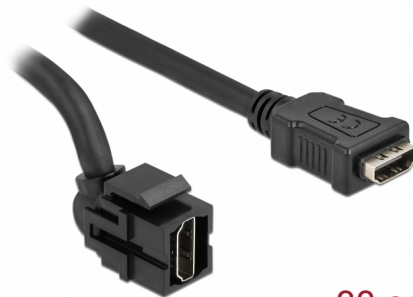

# Delock Keystone modul, HDMI-csatlakozóhüvely 250° > HDMI-csatlakozóhüvely, kábellel fekete

## Leírás

Ez a Delock modul többek között egy HDMI-kábel kibővítésére használható. Szabványos méretének köszönhetően egyszerű rögzítésre használható (pl. Keystone patch panelhez, védőlemezhez vagy felületre szerelhető dobozhoz). A rövid, ívelt kábel kis rögzítési mélységgel rendelkezik, és helytakarékos telepítést tesz lehetővé a berendezések vagy kábelvezetékek nehezen hozzáférhető pontjain.

## Műszaki adatok

- Csatlakozó:
  - 1 x HDMI-A hüvely >
  - 1 x HDMI-A hüvely
- Arany bevonatú érintkezők
- 19,2 x 14,9 mm-es Keystone csatlakozóportokhoz
- Hosszúság (a csatlakozóval együtt): kb. 30 cm

## Physical characteristics

Borítás szín:	fekete
Cable length incl. connector:	30 cm