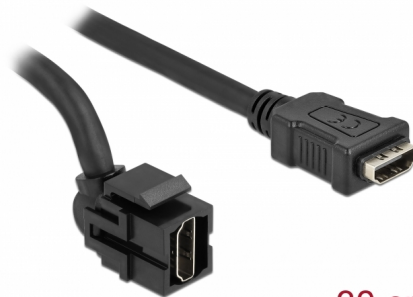

Delock Modul Keystone, HDMI, mamă 250° > HDMI, mamă, cu cablu negru

Descriere scurta

Acest modul de la Delock poate fi folosit pentru a extinde, de exemplu, un cablu HDMI. Grație dimensiunilor standard, acesta poate fi folosit pentru montare ușoară prin fixare, de exemplu într-un panou Keystone, pe o placă de suprafață sau într-o casetă montată pe o suprafață. Cablul scurt și orientat în unghi are o adâncime de montare redusă și permite instalarea compactă în locuri greu de accesat din interiorul echipamentului sau al conductelor de cabluri.

30 cm

Nr. 86854

EAN: 4043619868544

Țara de origine: China

Pachet: Pungă din plastic
cu închidere tip fermoar

Detalii tehnice

- Conectori:
 - 1 x HDMI-A mamă >
 - 1 x HDMI-A mamă
- Contacte placate cu aur
- Pentru porturi Keystone de 19,2 x 14,9 mm
- Lungime, inclusiv conectori: cca. 30 cm

Cerinte de sistem

- Un port tată HDMI-A liber

Pachetul contine

- Modul Keystone cu cablu

Imagini

General

Mounting type:	Modul tip Keystone
----------------	--------------------

Interface

External:	1 x HDMI mamă
Internal:	1 x HDMI mamă

Physical characteristics

Carcasa uloare:	negru
Cable length incl. connector:	30 cm