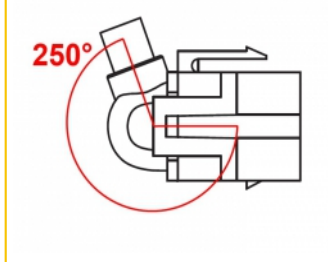

Delock Modul Keystone, HDMI, mamă 250° > HDMI, mamă, cu cablu negru

Descriere scurta

Acest modul de la Delock poate fi folosit pentru a extinde, de exemplu, un cablu HDMI. Grație dimensiunilor standard, acesta poate fi folosit pentru montare ușoară prin fixare, de exemplu într-un panou Keystone, pe o placă de suprafață sau într-o casetă montată pe o suprafață. Cablul scurt și orientat în unghi are o adâncime de montare redusă și permite instalarea compactă în locuri greu de accesat din interiorul echipamentului sau al conductelor de cabluri.

30 cm

Nr. 86854

EAN: 4043619868544

Țara de origine: China

Pachet: Pungă din plastic
cu închidere tip fermoar

Detalii tehnice

- Conectori:
 - 1 x HDMI-A mamă >
 - 1 x HDMI-A mamă
- Contacte placate cu aur
- Pentru porturi Keystone de 19,2 x 14,9 mm
- Lungime, inclusiv conectori: cca. 30 cm

Cerinte de sistem

- Un port tată HDMI-A liber

Pachetul contine

- Modul Keystone cu cablu

Imagini

General

Mounting type:	Modul tip Keystone
----------------	--------------------

Interface

External:	1 x HDMI mamă
Internal:	1 x HDMI mamă

Physical characteristics

Carcasa uloare:	negru
Cable length incl. connector:	30 cm