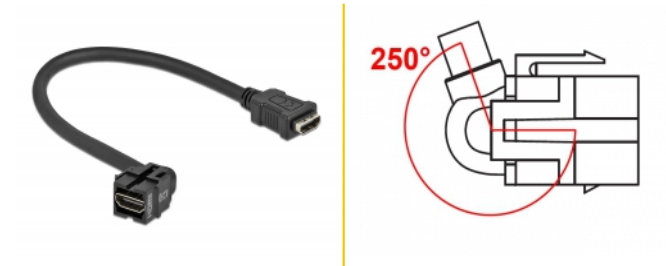

Delock Moduł Keystone, HDMI, wtyk żeński 250° > HDMI, wtyk żeński, z przewodem czarny

Opis

Ten moduł firmy Delock można używać w celu rozbudowy, np. przewodu HDMI. Dzięki ustandaryzowanym wymiarom, może być on używany do łatwego montażu poprzez zatrzaśnięcie, np. w patch panelu, na płycie przedniej lub w natynkowej puszcze montażowej. Krótki, zagięty pod kątem przewód charakteryzuje się niewielką głębokością montażową i zapewnia instalację w sposób zajmujący jak najmniej miejsca w miejscach trudno dostępnych w sprzęcie lub w kanałach na przewody.

30 cm

Numer artykułu 86854

EAN: 4043619868544

Kraj pochodzenia: China

Opakowanie: Torba na zamek błyskawiczny

Szczegóły techniczne

- Złącze:
 - 1 x HDMI-A żeński >
 - 1 x HDMI-A żeński
- Połączane styki
- Dla portów keystone z 19,2 x 14,9 mm
- Długość ze złączami: ok. 30 cm

Wymagania systemowe

- Wolne gniazdo męskie HDMI-A

Zawartość opakowania

- Moduł Keystone z przewodem

Zdjęcia

General

Mounting type:	Moduł keystone
----------------	----------------

Interface

Zewnętrzne:	1 x HDMI żeński
Wewnętrzne:	1 x HDMI żeński

Physical characteristics

Obudowa kolor:	czarny
Cable length incl. connector:	30 cm