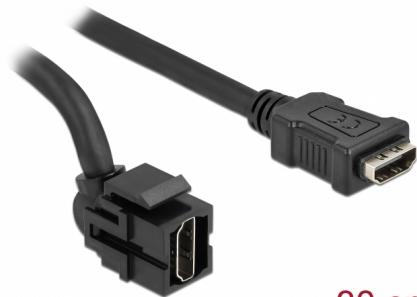

Delock Moduł Keystone, HDMI, wtyk żeński 250° > HDMI, wtyk żeński, z przewodem czarny

Opis

Ten moduł firmy Delock można używać w celu rozbudowy, np. przewodu HDMI. Dzięki ustandaryzowanym wymiarom, może być on używany do łatwego montażu poprzez zatrzaśnięcie, np. w patch panelu, na płycie przedniej lub w natynkowej puszcze montażowej. Krótki, zagięty pod kątem przewód charakteryzuje się niewielką głębokością montażową i zapewnia instalację w sposób zajmujący jak najmniej miejsca w miejscach trudno dostępnych w sprzęcie lub w kanałach na przewody.

30 cm

Numer artykułu 86854

EAN: 4043619868544

Kraj pochodzenia: China

Opakowanie: Torba na zamek błyskawiczny

Szczegóły techniczne

- Złącze:
 - 1 x HDMI-A żeński >
 - 1 x HDMI-A żeński
- Połączane styki
- Dla portów keystone z 19,2 x 14,9 mm
- Długość ze złączami: ok. 30 cm

Wymagania systemowe

- Wolne gniazdo męskie HDMI-A

Zawartość opakowania

- Moduł Keystone z przewodem

Zdjęcia

General

Mounting type:	Moduł keystone
----------------	----------------

Interface

Zewnętrzne:	1 x HDMI żeński
Wewnętrzne:	1 x HDMI żeński

Physical characteristics

Obudowa kolor:	czarny
Cable length incl. connector:	30 cm