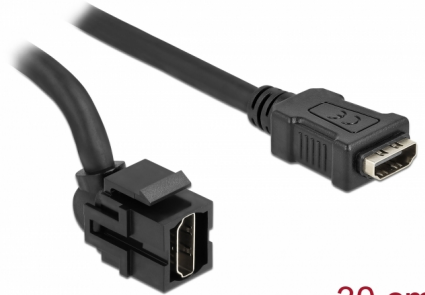

Delock Keystone modul HDMI ženski 250° > HDMI ženski s kabelom crno

Opis

Ovaj Delock modul može se koristiti za produživanje primjerice HDMI kabela. Uz standardizirane mjere, može se koristiti za laku ugradnju na primjerice Keystone prednju ploču ili kutiju za površinsko ugrađivanje. Kratki kutni kabel ima malu dubinu ugradnje i omogućuje ugradnju koja štedi prostor na teško dostupnim mjestima u opremi ili kanalicama.

30 cm

Predmet br. 86854

EAN: 4043619868544

Zemlja podrijetla: China

Pakiranje: Plastična vrećica sa zip zatvaračem

Tehnički podaci

- Priključak:
 - 1 x HDMI-A ženski >
 - 1 x HDMI-A ženski
- Pozlaćeni kontakti
- Za Keystone priključke dimenzija 19,2 x 14,9 mm
- Duljina zajedno s priključkom: oko 30 cm

Preduvjeti sustava

- Slobodan HDMI-A muški priključak

Sadržaj pakiranja

- Keystone modul s kabelom

Slike

General

Mounting type:	Keystone modul
----------------	----------------

Interface

Vanjski:	1 x HDMI ženski
Unutarnji:	1 x HDMI ženski

Physical characteristics

Kućište boja:	crne
Cable length incl. connector:	30 cm