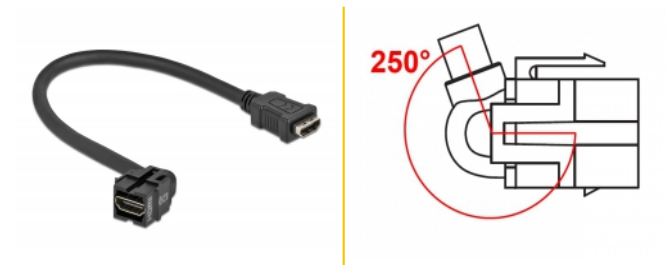

Delock Keystone modul HDMI ženski 250° > HDMI ženski s kabelom crno

Opis

Ovaj Delock modul može se koristiti za produživanje primjerice HDMI kabela. Uz standardizirane mjere, može se koristiti za laku ugradnju na primjerice Keystone prednju ploču ili kutiju za površinsko ugrađivanje. Kratki kutni kabel ima malu dubinu ugradnje i omogućuje ugradnju koja štedi prostor na teško dostupnim mjestima u opremi ili kanalicama.

30 cm

Predmet br. 86854

EAN: 4043619868544

Zemlja podrijetla: China

Pakiranje: Plastična vrećica sa zip zatvaračem

Tehnički podaci

- Priključak:
 - 1 x HDMI-A ženski >
 - 1 x HDMI-A ženski
- Pozlaćeni kontakti
- Za Keystone priključke dimenzija 19,2 x 14,9 mm
- Duljina zajedno s priključkom: oko 30 cm

Preduvjeti sustava

- Slobodan HDMI-A muški priključak

Sadržaj pakiranja

- Keystone modul s kabelom

Slike

General

Mounting type:	Keystone modul
----------------	----------------

Interface

Vanjski:	1 x HDMI ženski
Unutarnji:	1 x HDMI ženski

Physical characteristics

Kućište boja:	crne
Cable length incl. connector:	30 cm