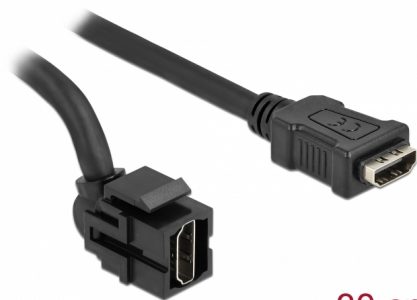

# Delock Modulo Keystone HDMI femmina 250° > HDMI femmina con cavo nero

## Descrizione

Questo modulo Delock può essere utilizzato per estendere, ad esempio, un cavo HDMI. Con le sue dimensioni standard, può essere utilizzato per un facile montaggio a incastro, ad esempio in un sezionatore Keystone, un frontalino o una custodia da esterno. Il cavo corto ad angolo ha una piccola profondità di montaggio e consente un'installazione salvaspazio in luoghi difficili da raggiungere in apparecchiature o in canaline.

## Dettagli tecnici

- Connettori:
  - 1 x HDMI-A femmina >
  - 1 x HDMI-A femmina
- Contatti dorati
- Per porte keystone con 19,2 x 14,9 mm
- Lunghezza con connettori: ca. 30 cm

## Physical characteristics

Custodia colore:	nero
Cable length incl. connector:	30 cm