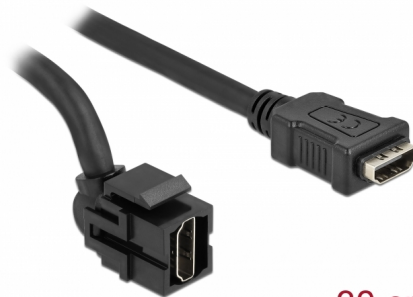

Delock Module Keystone HDMI femelle 250° > HDMI femelle avec câble noir

Description

Ce module Delock peut être utilisé pour étendre notamment un câble HDMI. Avec ses dimensions normalisées, il peut être utilisé pour un montage facile par encliquetage, notamment dans un panneau de brassage Keystone, une plaque frontale ou un boîtier à montage en surface. Le câble coudé court présente une faible profondeur de montage et permet une installation à gain de place dans des emplacements difficiles à atteindre dans un équipement ou dans des conduites de câbles.

30 cm

N° produit 86854

EAN: 4043619868544

Pays d'origine: China

Emballage: Sac polyvalent à fermeture éclair

Détails techniques

- Connecteurs :
 - 1 x HDMI-A femelle >
 - 1 x HDMI-A femelle
- Contacts plaqués or
- Pour ports Keystone 19,2 x 14,9 mm
- Longueur, cordon incl. : env. 30 cm

Configuration système requise

- Un port HDMI-A mâle libre

Contenu de l'emballage

- Module Keystone avec câble

Image

General

Mounting type:	Module Keystone
----------------	-----------------

Interface

Externe:	1 x HDMI femelle
Interne:	1 x HDMI femelle

Physical characteristics

Boitier couleur:	noir
Cable length incl. connector:	30 cm