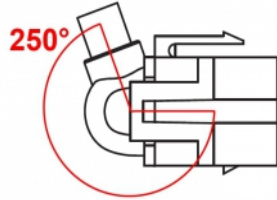

Delock Module Keystone HDMI femelle 250° > HDMI femelle avec câble noir

Description

Ce module Delock peut être utilisé pour étendre notamment un câble HDMI. Avec ses dimensions normalisées, il peut être utilisé pour un montage facile par encliquetage, notamment dans un panneau de brassage Keystone, une plaque frontale ou un boîtier à montage en surface. Le câble coudé court présente une faible profondeur de montage et permet une installation à gain de place dans des emplacements difficiles à atteindre dans un équipement ou dans des conduites de câbles.

30 cm

N° produit 86854

EAN: 4043619868544

Pays d'origine: China

Emballage: Sac polyvalent à fermeture éclair

Détails techniques

- Connecteurs :
 - 1 x HDMI-A femelle >
 - 1 x HDMI-A femelle
- Contacts plaqués or
- Pour ports Keystone 19,2 x 14,9 mm
- Longueur, cordon incl. : env. 30 cm

Configuration système requise

- Un port HDMI-A mâle libre

Contenu de l'emballage

- Module Keystone avec câble

Image

General

Mounting type:	Module Keystone
----------------	-----------------

Interface

Externe:	1 x HDMI femelle
Interne:	1 x HDMI femelle

Physical characteristics

Boitier couleur:	noir
Cable length incl. connector:	30 cm