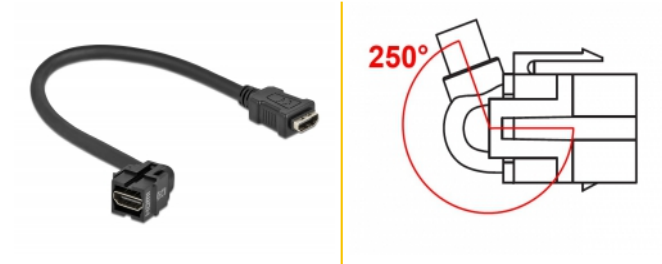

Delock Módulo Keystone HDMI hembra 250° > HDMI hembra con cable negro

Descripción

Este módulo de Delock se puede utilizar para extender, por ejemplo, un cable HDMI. Con sus dimensiones estandarizadas se puede utilizar para una instalación de encaje sencilla en, por ejemplo, un panel de conexiones, una placa frontal o una caja de instalación en superficie. El cable corto y sesgado tiene una pequeña profundidad para instalación y permite ahorrar espacio en dicha instalación en lugares de difícil acceso en equipos o en conductos de cables.

30 cm

Número de elemento 86854

EAN: 4043619868544

Pais de origen: China

Paquete: Bolsa de plástico con cremallera

Detalles técnicos

- Conectores:
 - 1 x HDMI-A hembra >
 - 1 x HDMI-A hembra
- Contactos bañados en oro
- Para puertos de conexiones con 19,2 x 14,9 mm
- Longitud incluido conectores: aprox. 30 cm

Requisitos del sistema

- Puerto macho HDMI-A disponible

Contenido del paquete

- Módulo Keystone con cable

Image

General

Mounting type:	Módulo de conexiones
----------------	----------------------

Interface

Externo:	1 x HDMI hembra
Interno:	1 x HDMI hembra

Physical characteristics

Carcasa color:	negro
Cable length incl. connector:	30 cm