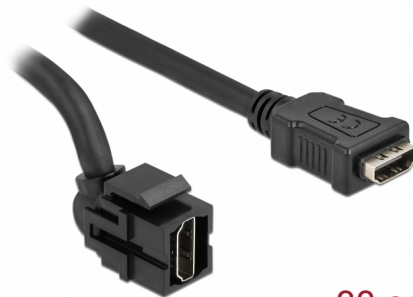

Delock Módulo Keystone HDMI hembra 250° > HDMI hembra con cable negro

Descripción

Este módulo de Delock se puede utilizar para extender, por ejemplo, un cable HDMI. Con sus dimensiones estandarizadas se puede utilizar para una instalación de encaje sencilla en, por ejemplo, un panel de conexiones, una placa frontal o una caja de instalación en superficie. El cable corto y sesgado tiene una pequeña profundidad para instalación y permite ahorrar espacio en dicha instalación en lugares de difícil acceso en equipos o en conductos de cables.

30 cm

Número de elemento 86854

EAN: 4043619868544

Pais de origen: China

Paquete: Bolsa de plástico con cremallera

Detalles técnicos

- Conectores:
 - 1 x HDMI-A hembra >
 - 1 x HDMI-A hembra
- Contactos bañados en oro
- Para puertos de conexiones con 19,2 x 14,9 mm
- Longitud incluido conectores: aprox. 30 cm

Requisitos del sistema

- Puerto macho HDMI-A disponible

Contenido del paquete

- Módulo Keystone con cable

Image

General

Mounting type:	Módulo de conexiones
----------------	----------------------

Interface

Externo:	1 x HDMI hembra
Interno:	1 x HDMI hembra

Physical characteristics

Carcasa color:	negro
Cable length incl. connector:	30 cm