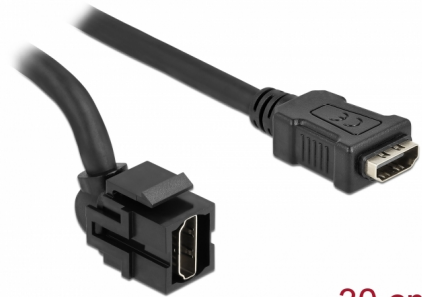

# Delock Keystone Modul HDMI Buchse 250° > HDMI Buchse mit Kabel schwarz

## Beschreibung

Dieses Modul von Delock kann z. B. zum Verlängern eines HDMI Kabels verwendet werden. Durch die standardisierten Abmessungen ist es zur einfachen Snap-In Montage in verschiedene Halterungen, wie z. B. Keystone Patchpanel, Dosen oder Gehäuse geeignet. Das kurze, gewinkelte Kabel ermöglicht eine sehr geringe Einbautiefe und eine platzsparende Verlegung an schwer zugänglichen Stellen in Geräten oder in Kabelkanälen.

## Technische Daten

- Anschlüsse:
  - 1 x HDMI-A Buchse >
  - 1 x HDMI-A Buchse
- Auflösung bis 3840 x 2160 @ 30 Hz (abhängig vom System und der angeschlossenen Hardware)
- Kontakte goldbeschichtet
- Zum Einbau in Keystone Halterungen mit 19,2 x 14,9 mm
- Farbe: schwarz
- Länge inkl. Anschlüsse: ca. 30 cm

## Physikalische Eigenschaften

Gehäusefarbe:	schwarz
Kabellänge inkl. Anschlüsse:	30 cm