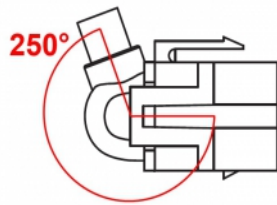

- Keystone Modul mit Kabel

Abbildungen