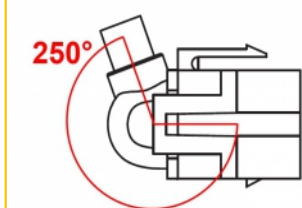

Příslušenství