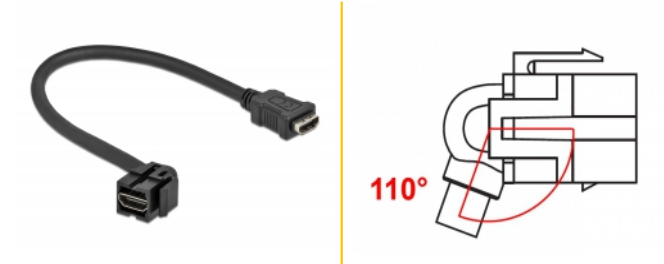

Delock Keystone modul, HDMI-csatlakozóhüvely 110° > HDMI-csatlakozóhüvely, kábellel fekete

Leírás

Ez a Delock modul többek között egy HDMI-kábel kibővítésére használható. Szabványos méretének köszönhetően egyszerű rögzítésre használható (pl. Keystone patch panelhez, védőlemezhez vagy felületre szerelhető dobozhoz). A rövid, ívelt kábel kis rögzítési mélységgel rendelkezik, és helytakarékos telepítést tesz lehetővé a berendezések vagy kábelvezetékek nehezen hozzáférhető pontjain.

Tételszám 86853

EAN: 4043619868537

Származási hely: China

Csomag: Zárható
műanyag tasak

Műszaki adatok

- Csatlakozó:
 - 1 x HDMI-A hüvely >
 - 1 x HDMI-A hüvely
- Arany bevonatú érintkezők
- 19,2 x 14,9 mm-es Keystone csatlakozóportokhoz
- Hosszúság (a csatlakozóval együtt): kb. 30 cm

Rendszerkövetelmények

- Egy szabad HDMI-A-csatlakozódugó

A csomag tartalma

- Keystone modul kábellel

Képek

General

Mounting type:	Keystone modul
----------------	----------------

Interface

Külső:	1 x HDMI hüvely
Belső:	1 x HDMI hüvely

Physical characteristics

Borítás szín:	fekete
Cable length incl. connector:	30 cm