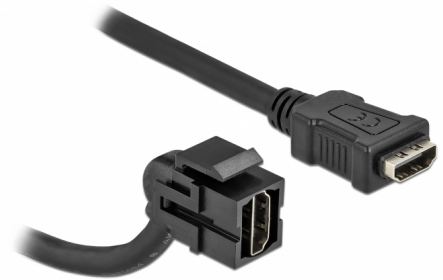

Delock Keystone-modul HDMI hona 110° > HDMI hona med kabel svart

Beskrivning

Denna modul från Delock kan användas för att utöka t.ex. en HDMI-kabel. Tack vare sina standardmått kan den användas för enkel montering som knäpps på plats i t.ex. en Keystone-patchpanel, frontplatta eller extern monteringsbox. Den korta, vinklade kabeln har ett litet monteringsdjup, vilket möjliggör en montering som sparar utrymme på platser som är svåra att nå i en utrustning eller kabelkanaler.

30 cm

Artikelnummer 86853

EAN: 4043619868537

Ursprungsland: China

Paket: Zippåse

Specifikationer

- Anslutning:
 - 1 x HDMI-A hona >
 - 1 x HDMI-A hona
- Guldpläterade kontakter
- För Keystone-portar med 19,2 x 14,9 mm
- Längd inkl. kontakter: ca. 30 cm

Systemkrav

- En ledig HDMI-A-port hane

Paketets innehåll

- Keystone-modul med kabel

Bilder

General

Mounting type:	Keystone-modul
----------------	----------------

Interface

Extern:	1 x HDMI hona
Intern:	1 x HDMI hona

Physical characteristics

Hölje färg:	svart
Cable length incl. connector:	30 cm