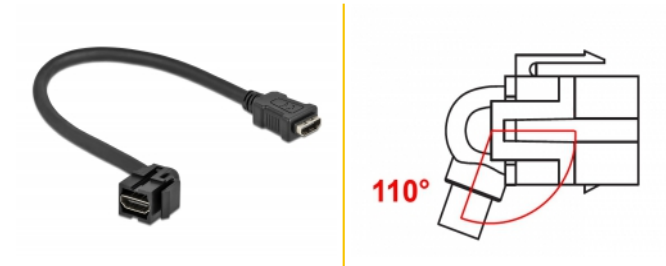

Delock Keystone-modul HDMI hona 110° > HDMI hona med kabel svart

Beskrivning

Denna modul från Delock kan användas för att utöka t.ex. en HDMI-kabel. Tack vare sina standardmått kan den användas för enkel montering som knäpps på plats i t.ex. en Keystone-patchpanel, frontplatta eller extern monteringsbox. Den korta, vinklade kabeln har ett litet monteringsdjup, vilket möjliggör en montering som sparar utrymme på platser som är svåra att nå i en utrustning eller kabelkanaler.

30 cm

Artikelnummer 86853

EAN: 4043619868537

Ursprungsland: China

Paket: Zippåse

Specifikationer

- Anslutning:
 - 1 x HDMI-A hona >
 - 1 x HDMI-A hona
- Guldpläterade kontakter
- För Keystone-portar med 19,2 x 14,9 mm
- Längd inkl. kontakter: ca. 30 cm

Systemkrav

- En ledig HDMI-A-port hane

Paketets innehåll

- Keystone-modul med kabel

Bilder

General

Mounting type:	Keystone-modul
----------------	----------------

Interface

Extern:	1 x HDMI hona
Intern:	1 x HDMI hona

Physical characteristics

Hölje färg:	svart
Cable length incl. connector:	30 cm