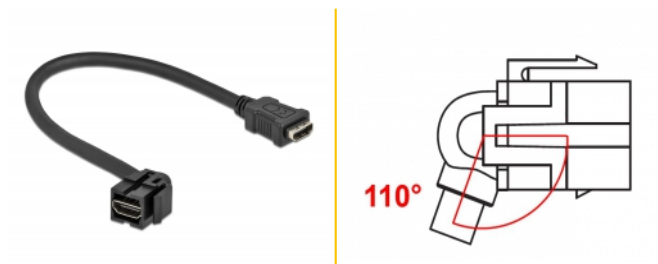

Delock Moduł Keystone, HDMI, wtyk żeński 110° > HDMI, wtyk żeński, z przewodem czarny

Opis

Ten moduł firmy Delock można używać w celu rozbudowy, np. przewodu HDMI. Dzięki ustandaryzowanym wymiarom, może być on używany do łatwego montażu poprzez zatrzaśnięcie, np. w patch panelu, na płycie przedniej lub w natynkowej puszcze montażowej. Krótki, zagięty pod kątem przewód charakteryzuje się niewielką głębokością montażową i zapewnia instalację w sposób zajmujący jak najmniej miejsca w miejscach trudno dostępnych w sprzęcie lub w kanałach na przewody.

30 cm

Numer artykułu 86853

EAN: 4043619868537

Kraj pochodzenia: China

Opakowanie: Torba na zamek błyskawiczny

Szczegóły techniczne

- Złącze:
 - 1 x HDMI-A żeński >
 - 1 x HDMI-A żeński
- Połączane styki
- Dla portów keystone z 19,2 x 14,9 mm
- Długość ze złączami: ok. 30 cm

Wymagania systemowe

- Wolne gniazdo męskie HDMI-A

Zawartość opakowania

- Moduł Keystone z przewodem

Zdjęcia

General

Mounting type:	Moduł keystone
----------------	----------------

Interface

Zewnętrzne:	1 x HDMI żeński
Wewnętrzne:	1 x HDMI żeński

Physical characteristics

Obudowa kolor:	czarny
Cable length incl. connector:	30 cm