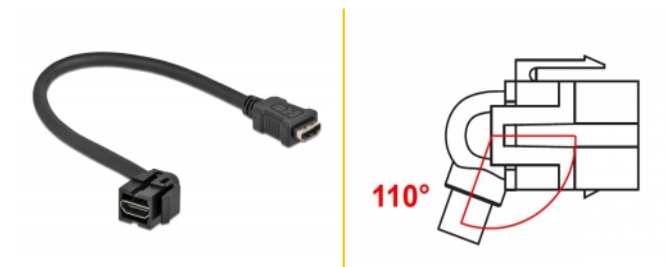

Delock Keystone modul HDMI ženski 110° > HDMI ženski s kabelom crno

Opis

Ovaj Delock modul može se koristiti za produživanje primjerice HDMI kabela. Uz standardizirane mjere, može se koristiti za laku ugradnju na primjerice Keystone prednju ploču ili kutiju za površinsko ugrađivanje. Kratki kutni kabel ima malu dubinu ugradnje i omogućuje ugradnju koja štedi prostor na teško dostupnim mjestima u opremi ili kanalicama.

30 cm

Predmet br. 86853

EAN: 4043619868537

Zemlja podrijetla: China

Pakiranje: Plastična vrećica sa zip zatvaračem

Tehnički podaci

- Priključak:
 - 1 x HDMI-A ženski >
 - 1 x HDMI-A ženski
- Pozlaćeni kontakti
- Za Keystone priključke dimenzija 19,2 x 14,9 mm
- Duljina zajedno s priključkom: oko 30 cm

Preduvjeti sustava

- Slobodan HDMI-A muški priključak

Sadržaj pakiranja

- Keystone modul s kabelom

Slike

General

Mounting type:	Keystone modul
----------------	----------------

Interface

Vanjski:	1 x HDMI ženski
Unutarnji:	1 x HDMI ženski

Physical characteristics

Kućište boja:	crne
Cable length incl. connector:	30 cm