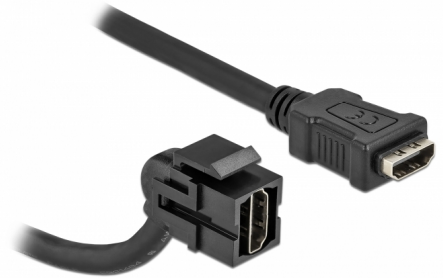

Delock Keystone modul HDMI ženski 110° > HDMI ženski s kabelom crno

Opis

Ovaj Delock modul može se koristiti za produživanje primjerice HDMI kabela. Uz standardizirane mjere, može se koristiti za laku ugradnju na primjerice Keystone prednju ploču ili kutiju za površinsko ugrađivanje. Kratki kutni kabel ima malu dubinu ugradnje i omogućuje ugradnju koja štedi prostor na teško dostupnim mjestima u opremi ili kanalicama.

30 cm

Predmet br. 86853

EAN: 4043619868537

Zemlja podrijetla: China

Pakiranje: Plastična vrećica sa zip zatvaračem

Tehnički podaci

- Priključak:
 - 1 x HDMI-A ženski >
 - 1 x HDMI-A ženski
- Pozlaćeni kontakti
- Za Keystone priključke dimenzija 19,2 x 14,9 mm
- Duljina zajedno s priključkom: oko 30 cm

Preduvjeti sustava

- Slobodan HDMI-A muški priključak

Sadržaj pakiranja

- Keystone modul s kabelom

Slike

General

Mounting type:	Keystone modul
----------------	----------------

Interface

Vanjski:	1 x HDMI ženski
Unutarnji:	1 x HDMI ženski

Physical characteristics

Kućište boja:	crne
Cable length incl. connector:	30 cm