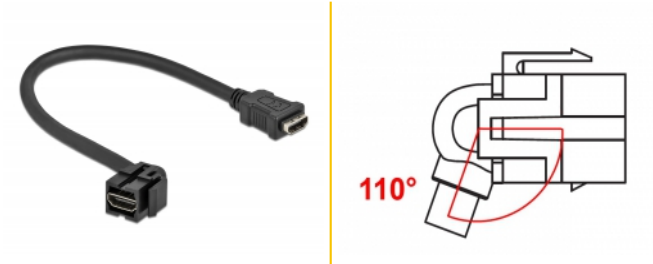

Delock Modulo Keystone HDMI femmina 110° > HDMI femmina con cavo nero

Descrizione

Questo modulo Delock può essere utilizzato per estendere, ad esempio, un cavo HDMI. Con le sue dimensioni standard, può essere utilizzato per un facile montaggio a incastro, ad esempio in un sezionatore Keystone, un frontalino o una custodia da esterno. Il cavo corto ad angolo ha una piccola profondità di montaggio e consente un'installazione salvaspazio in luoghi difficili da raggiungere in apparecchiature o in canaline.

30 cm

Articolo n. 86853

EAN: 4043619868537

Paese di origine: China

Pacchetto: Sacchetto in plastica con cerniera

Dettagli tecnici

- Connettori:
 - 1 x HDMI-A femmina >
 - 1 x HDMI-A femmina
- Contatti dorati
- Per porte keystone con 19,2 x 14,9 mm
- Lunghezza con connettori: ca. 30 cm

Requisiti di sistema

- Una porta HDMI-A femmina libera

Contenuto della confezione

- Modulo Keystone con cavo

Immagini

General

Mounting type:	Modulo keystone
----------------	-----------------

Interface

External:	1 x HDMI femmina
Internal:	1 x HDMI femmina

Physical characteristics

Custodia colore:	nero
Cable length incl. connector:	30 cm