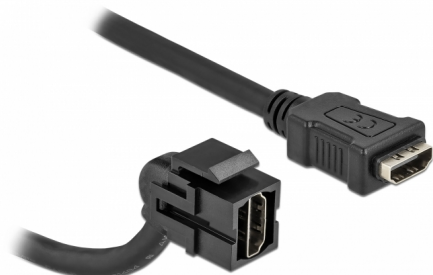

Delock Modulo Keystone HDMI femmina 110° > HDMI femmina con cavo nero

Descrizione

Questo modulo Delock può essere utilizzato per estendere, ad esempio, un cavo HDMI. Con le sue dimensioni standard, può essere utilizzato per un facile montaggio a incastro, ad esempio in un sezionatore Keystone, un frontalino o una custodia da esterno. Il cavo corto ad angolo ha una piccola profondità di montaggio e consente un'installazione salvaspazio in luoghi difficili da raggiungere in apparecchiature o in canaline.

30 cm

Articolo n. 86853

EAN: 4043619868537

Paese di origine: China

Pacchetto: Sacchetto in plastica con cerniera

Dettagli tecnici

- Connettori:
 - 1 x HDMI-A femmina >
 - 1 x HDMI-A femmina
- Contatti dorati
- Per porte keystone con 19,2 x 14,9 mm
- Lunghezza con connettori: ca. 30 cm

Requisiti di sistema

- Una porta HDMI-A femmina libera

Contenuto della confezione

- Modulo Keystone con cavo

Immagini

General

Mounting type:	Modulo keystone
----------------	-----------------

Interface

External:	1 x HDMI femmina
Internal:	1 x HDMI femmina

Physical characteristics

Custodia colore:	nero
Cable length incl. connector:	30 cm